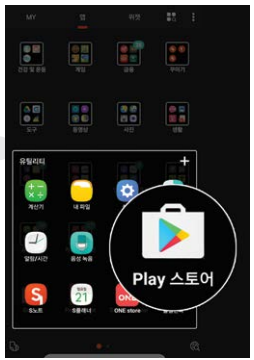

불법주정차 생활불편 스마트폰으로 신고하세요!

※대전시 전역, '16. 9. 1부터 불법주정차 스마트폰 신고기간 확대 및 요건 완화

- ① 평일(07:30~21:00) ⇨ 매일(07:30~21:00)
- ② 5분간격 사진2매 ⇨ 원칙 사진 2매 + 보도, 횡단보도, 교차로, 버스정류장, 자전거도로, 황색복선 등은 운전자 부재 확인 가능한 사진 1매 이상

1 생활불편 스마트폰신고 앱 설치하기

- ① Play 스토어, App store ② 생활불편 스마트폰 신고 앱 검색

- ③ 앱 설치

2 스마트폰 활용 신고요령

- 단속시간 : 매일(토요일 및 공휴일 포함) 07:30 ~ 21:00
- 대상지역 : 대전광역시 전역
- 부과유예 : 중식시간(11:30~14:00), 전통시장 주변(2시간이내)
※ 단, 보도 · 횡단보도 · 교차로 · 버스정류장 · 자전거도로, 황색복선 등은 상시 단속
- 방 법 : 불법주차 현장을 5분 간격으로 2매 촬영 후 민원내용과 함께 전송
※ 단, 보도 · 횡단보도 · 교차로 · 버스정류장 · 자전거도로, 황색복선 등은 운전자 부재 확인 가능한 사진 1매 이상으로 상시 단속
- 신고기한 : 촬영 후 3일 이내